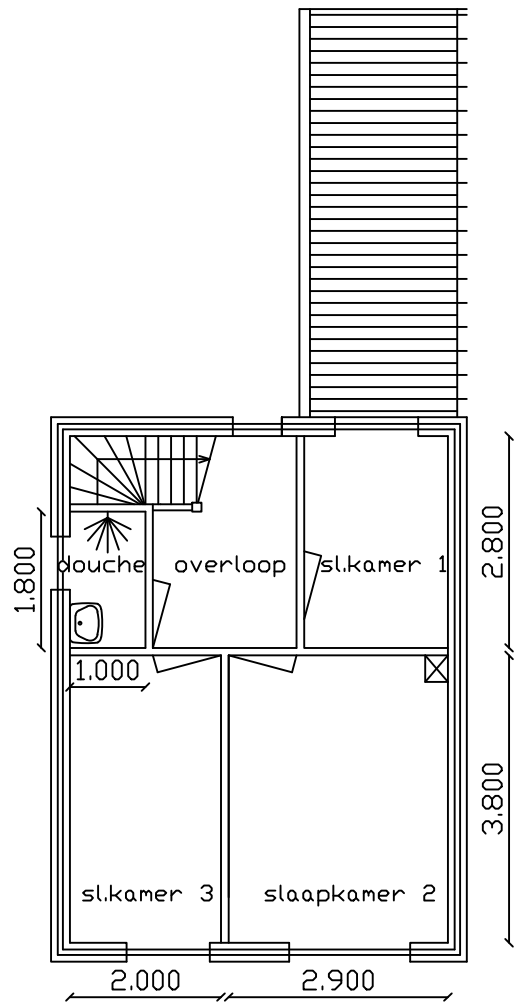

begane grond

verdieping

Straat / nr:	Smidstrjitte 19
Plaats:	Hantum
Schaal:	1:100
Datum:	24-4-2017
Aan deze tekening kunnen geen rechten worden ontleend.	