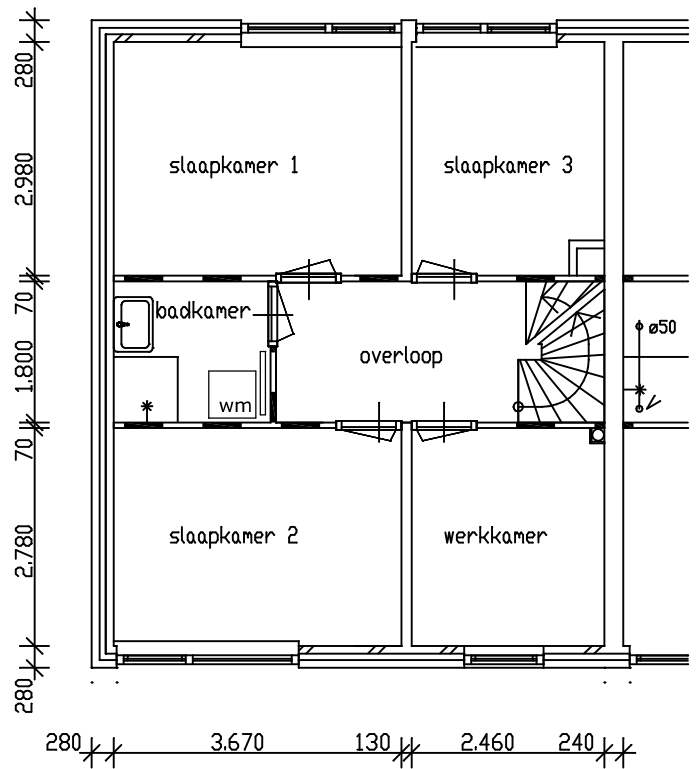

begane grond

verdieping

Straat / nr: Lysterstritte 34
 Plaats: Feanwalden
 Schaal: 1:100
 Datum: 11-09-2013
 Aan deze tekening kunnen geen rechten worden ontleend.